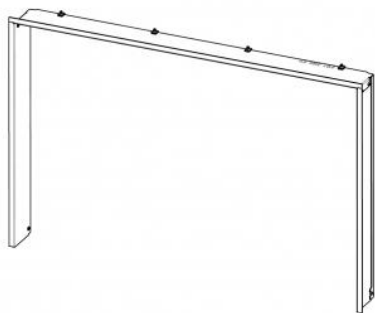

CORNICE I2LJ RAM11

I prezzi sono disponibili su richiesta presso il vostro rivenditore
codice ord.: **I2LJ RAM11**

Questo accessorio è previsto per

IMPRESSION 2g L 93.60.01 - inserto per camino con porta a scomparsa e vetratura doppia