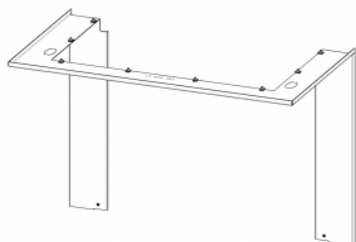

### **Questo accessorio è previsto per**

IMPRESSION C 2G L 67.61.34.21 - inserto per camino a tre lati ad aria calda con porta a scomparsa e vetro diviso