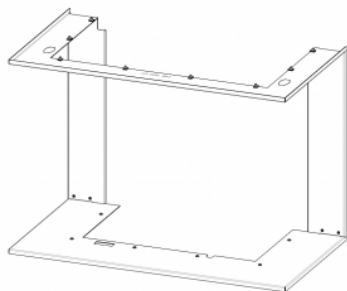

CORNICE IC2LF RAM12

I prezzi sono disponibili su richiesta presso il vostro rivenditore
codice ord.: **IC2LF RAM12**

Questo accessorio è previsto per

IMPRESSION C 2G L 67.61.34.21 - inserto per camino a tre lati ad aria calda con porta a scomparsa e vetro diviso