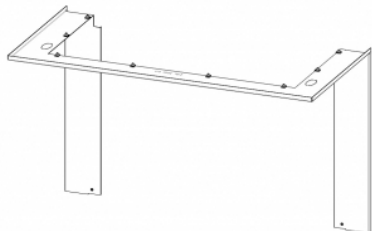

CORNICE IC2LG RAM11

I prezzi sono disponibili su richiesta presso il vostro rivenditore
codice ord.: **IC2LG RAM11**

Questo accessorio è previsto per

IMPRESSION C 2G L 80.61.34.21 - inserto per camino a tre lati ad aria calda con porta a scomparsa e vetro diviso