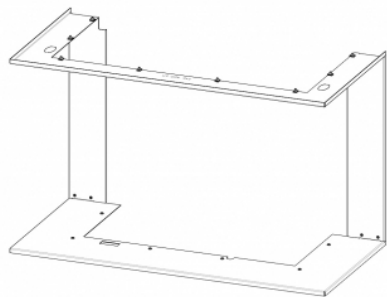

CORNICE IC2LG RAM12

I prezzi sono disponibili su richiesta presso il vostro rivenditore
codice ord.: **IC2LG RAM12**

Questo accessorio è previsto per

IMPRESSION C 2G L 80.61.34.21 - inserto per camino a tre lati ad aria calda con porta a scomparsa e vetro diviso