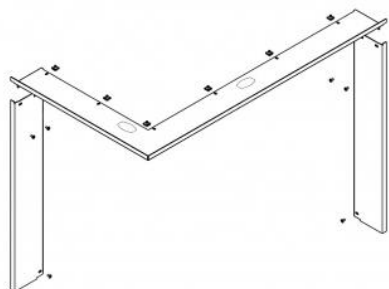

CORNICE IL2LG RAM11

I prezzi sono disponibili su richiesta presso il vostro rivenditore
codice ord.: **IL2LG RAM11**

Questo accessorio è previsto per

IMPRESSION R/L 2g L 71.60.34.21 - inserto per camino angolare con porta a scomparsa e vetro diviso