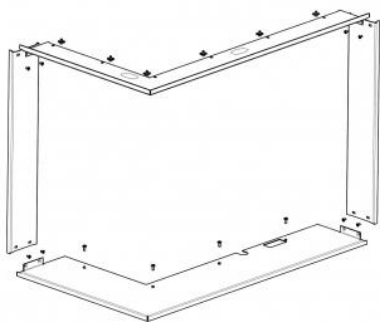

CORNICE IL2LG RAM12

I prezzi sono disponibili su richiesta presso il vostro rivenditore
codice ord.: **IL2LG RAM12**

Questo accessorio è previsto per

IMPRESSION R/L 2g L 71.60.34.21 - inserto per camino angolare con porta a scomparsa e vetro diviso