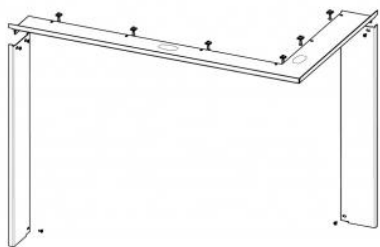

## **CORNICE IR2LG RAM11**

I prezzi sono disponibili su richiesta presso il vostro rivenditore  
codice ord.: **IR2LG RAM11**

### **Questo accessorio è previsto per**

IMPRESSION R/L 2g L 71.60.34.21 - inserto per camino angolare con porta a scomparsa e vetro diviso