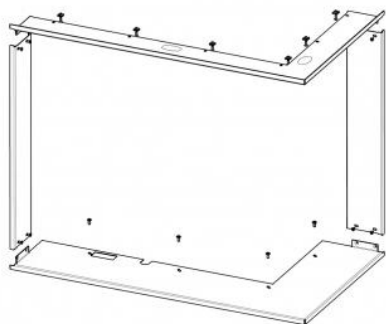

CORNICE IR2LG RAM12

I prezzi sono disponibili su richiesta presso il vostro rivenditore
codice ord.: **IR2LG RAM12**

Questo accessorio è previsto per

IMPRESSION R/L 2g L 71.60.34.21 - inserto per camino angolare con porta a scomparsa e vetro diviso