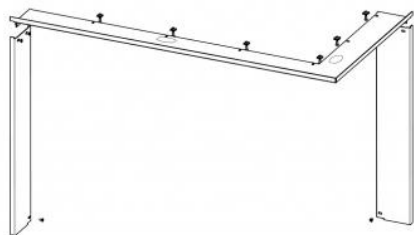

CORNICE IR2LH RAM11

I prezzi sono disponibili su richiesta presso il vostro rivenditore
codice ord.: **IR2LH RAM11**

Questo accessorio è previsto per

IMPRESSION R/L 2g L 83.60.34.21 - inserto per camino angolare con porta a scomparsa e vetro diviso