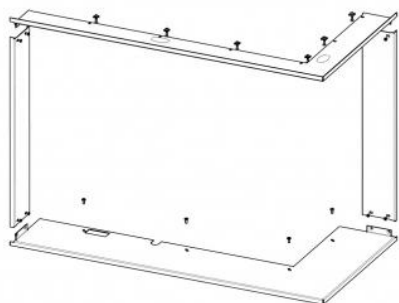

## **CORNICE IR2LH RAM12**

I prezzi sono disponibili su richiesta presso il vostro rivenditore  
codice ord.: **IR2LH RAM12**

### **Questo accessorio è previsto per**

IMPRESSION R/L 2g L 83.60.34.21 - inserto per camino angolare con porta a scomparsa e vetro diviso