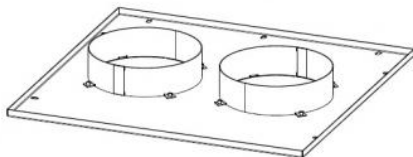

MANTELLO CONVETTIVO (HU3LF KON01)

I prezzi sono disponibili su richiesta presso il vostro rivenditore
codice ord.: **HU3LF KON01**

Questo accessorio è previsto per

HEAT U 3G L 50.52.70.24 - inserto per camino a tre lati ad aria calda con porta a scomparsa e vetro diviso