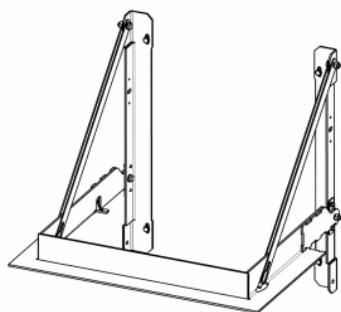

TELAIO DI SOSTEGNO HC3LE RAM15

I prezzi sono disponibili su richiesta presso il vostro rivenditore
codice ord.: **HC3LE RAM15**

Questo accessorio è previsto per

HEAT C 3G L 50.52.31.24 - inserto per camino a tre lati ad aria calda con porta a scomparsa e vetro diviso