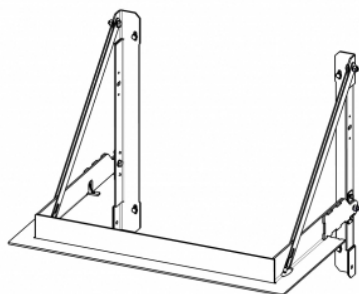

TELAIO DI SOSTEGNO HC3LH RAM15

I prezzi sono disponibili su richiesta presso il vostro rivenditore
codice ord.: **HC3LH RAM15**

Questo accessorio è previsto per

HEAT C 3G L 65.52.31.24 - inserto per camino a tre lati ad aria calda con porta a scomparsa e vetro diviso