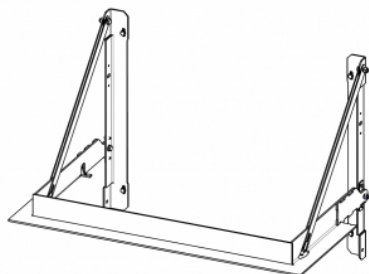

## **TELAIO DI SOSTEGNO HC3LJ RAM15**

I prezzi sono disponibili su richiesta presso il vostro rivenditore  
codice ord.: **HC3LJ RAM15**

### **Questo accessorio è previsto per**

HEAT C 3G L 80.52.31.24 - inserto per camino a tre lati ad aria calda con porta a scomparsa e vetro diviso