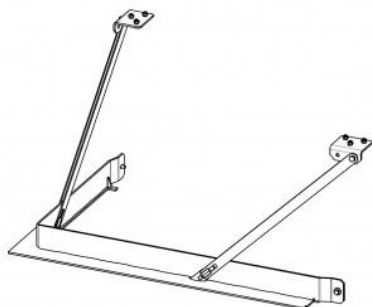

## **TELAIO DI SOSTEGNO HL3LF RAM15**

I prezzi sono disponibili su richiesta presso il vostro rivenditore  
codice ord.: **HL3LF RAM15**

### **Questo accessorio è previsto per**

HEAT R/L 3G L 81.51.40.24 - inserto per camino angolare ad aria calda con porta a scomparsa e vetro diviso