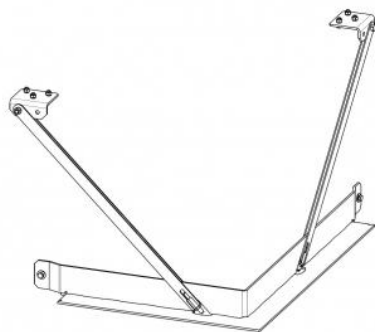

## **TELAIO DI SOSTEGNO HL3LG RAM15**

I prezzi sono disponibili su richiesta presso il vostro rivenditore  
codice ord.: **HL3LG RAM15**

### **Questo accessorio è previsto per**

HEAT R/L 3G L 65.51.40.24 - inserto per camino angolare ad aria calda con porta a scomparsa e vetro diviso