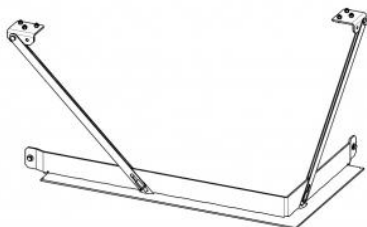

## **TELAIO DI SOSTEGNO HR3LF RAM15**

I prezzi sono disponibili su richiesta presso il vostro rivenditore  
codice ord.: **HR3LF RAM15**

### **Questo accessorio è previsto per**

HEAT R/L 3G L 81.51.40.24 - inserto per camino angolare ad aria calda con porta a scomparsa e vetro diviso