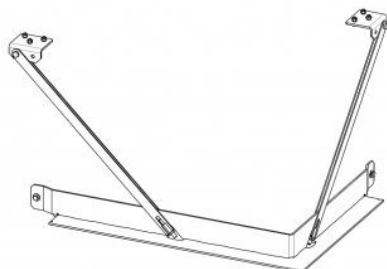

## **TELAIO DI SOSTEGNO HR3LG RAM15**

I prezzi sono disponibili su richiesta presso il vostro rivenditore  
codice ord.: **HR3LG RAM15**

### **Questo accessorio è previsto per**

HEAT R/L 3G L 65.51.40.24 - inserto per camino angolare ad aria calda con porta a scomparsa e vetro diviso