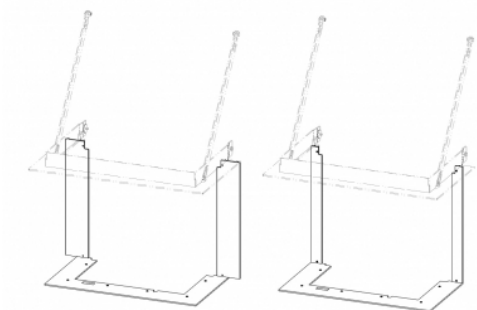

## **TELAIO DI SOSTEGNO IC2LF RAM13**

I prezzi sono disponibili su richiesta presso il vostro rivenditore  
codice ord.: **IC2LF RAM13**

### **Questo accessorio è previsto per**

IMPRESSION C 2G L 67.61.34.21 - inserto per camino a tre lati ad aria calda con porta a scomparsa e vetro diviso