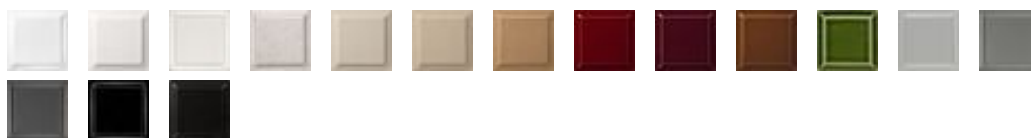

Colori di ceramica

Parametri tecnici

Altezza	1390 mm
Larghezza	628 mm
Profondità	398 mm
Altezza delle porte	676 mm
Larghezza delle porte	534 mm
Profondità delle porte	115 mm
Peso	164 kg
Potenza regolata	3,0-7,8 kW
Diametro della canna fumaria	150 mm
Sezione scarico fumi	150 mm
Diametro della afflusso centralizzato di aria	125 mm
Altezza dell` asse dell` uscita posteriore	938/1183 mm
Tiraggio	11 Pa
Efficienza	83,5 %
Consumo medio di legna	1,6 kg/h
A+	

Accessori

Set accumulo per stufe (AKKUM 01)

Da scaricare

Dichiarazione CE di Conformità

Dichiarazione sulle caratteristiche

Documentazione tecnica

Ecodesign (EU 2015/1185)

Etichetta energetica e scheda prodotto

Etichetta energetica (EU 2015/1186)

Istruzioni per l'installazione

Lettera di garanzia

Manuale generale

Scheda tecnica

Scaricate il catalogo!